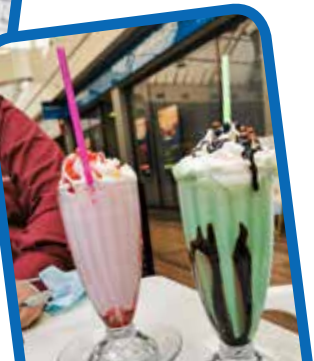

2,95 €

SMOOTHIES

3,25€

SMOOTHIE BOWLS

5,95 €

(batido de frutas en el bol para comer a cucharadas con los cereales que elijas y fruta):

Fresa - plátano

Mango - Piña - Fruta de la pasión